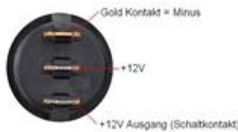

Sicherheits- und Warnhinweise für Artikel AB51702

Produktidentifizierung

Marke: Onpira

Artikelname: Ø20mm KFZ Kippschalter Rot
Wippschalter Beleuchtung Oldtimer PKW LKW Traktor
12V

Artikelnummer: AB51702

EAN: 4063943965962